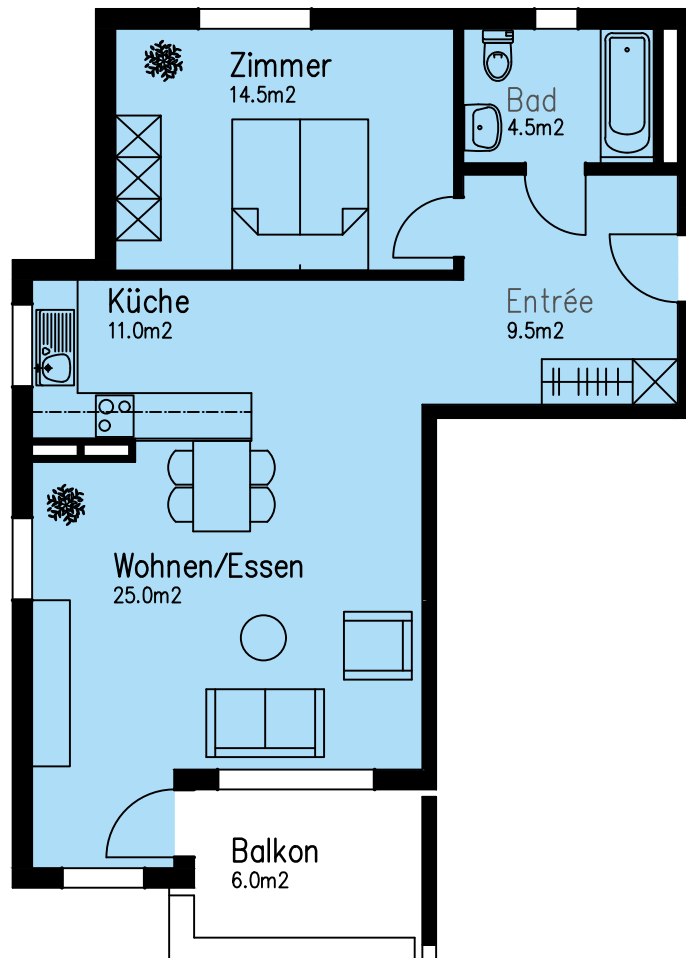

Talstrasse 23c

## 2.5-Zimmer-Wohnung

Wohnung Nr. 1101

Netto-Wohnfläche 64.5 m<sup>2</sup>

Hochparterre