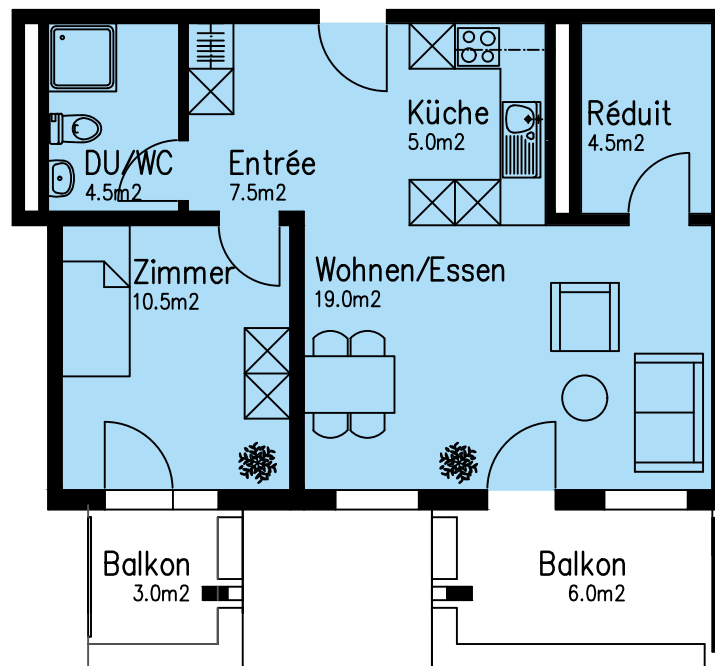

Talstrasse 23a

2-Zimmer-Wohnung

Wohnung Nr. 1313

Netto-Wohnfläche 51.0 m²

3. OG