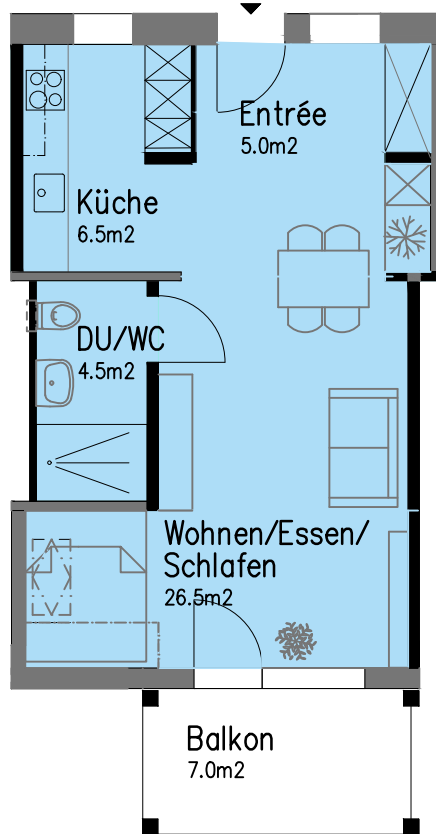

Spitalstrasse 30

1-Zimmer-Wohnung

Wohnung Nr. 1422

Netto-Wohnfläche 42.5 m²

----- Raumhöhe 0-100cm